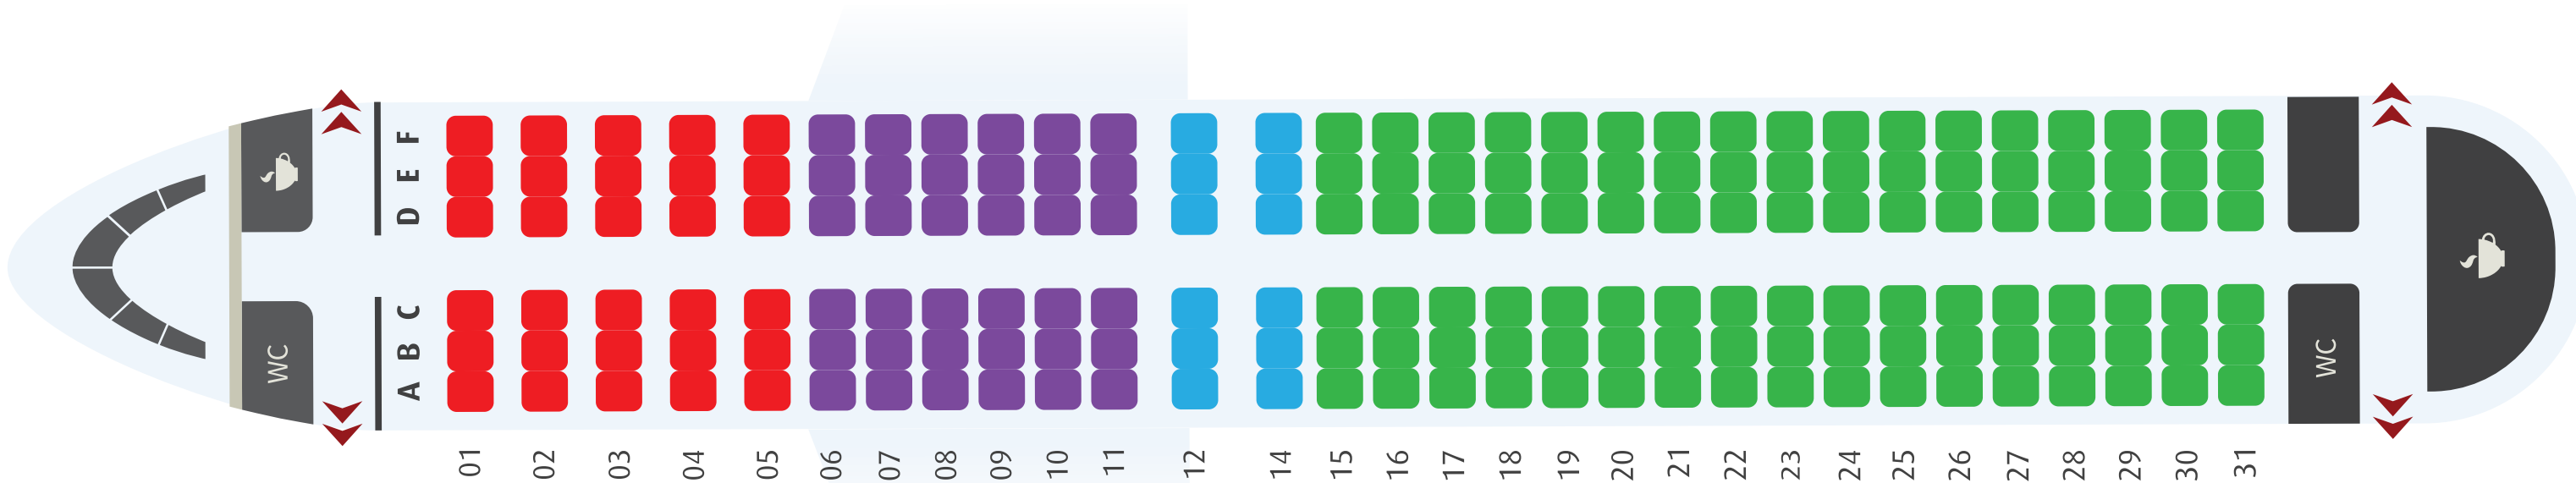

# SƠ ĐỒ CHỖ NGỒI A320

**Chỗ ngồi đặc biệt**  
Quốc nội **90.000 VND**  
Quốc tế **250.000 VND**

**Chỗ ngồi phía trước**  
Quốc nội **40.000 VND**  
Quốc tế **150.000 VND**

**Chỗ ngồi rộng chân**  
Quốc nội **90.000 VND**  
Quốc tế **250.000 VND**

**Chỗ ngồi tiêu chuẩn**  
Quốc nội **30.000 VND**  
Quốc tế **80.000 VND**

# SƠ ĐỒ CHỖ NGỒI A321 / A321 NEO

**Chỗ ngồi đặc biệt**  
Quốc nội **90.000 VND**  
Quốc tế **250.000 VND**

**Chỗ ngồi phía trước**  
Quốc nội **40.000 VND**  
Quốc tế **150.000 VND**

**Chỗ ngồi rộng chân**  
Quốc nội **90.000 VND**  
Quốc tế **250.000 VND**