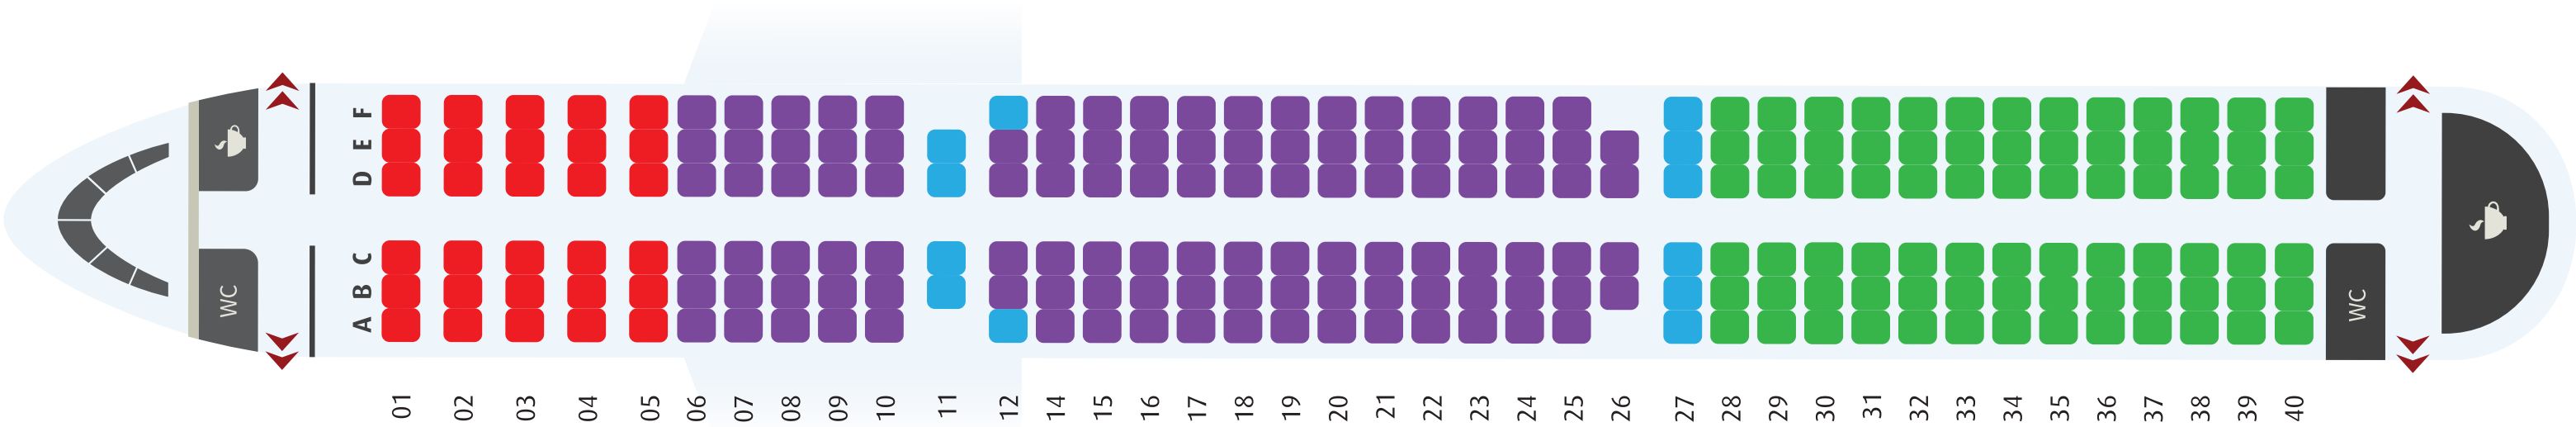

# SƠ ĐỒ CHỖ NGỒI A320

**Chỗ ngồi đặc biệt**  
Quốc nội **90.000 VND**  
Quốc tế **250.000 VND**

**Chỗ ngồi phía trước**  
Quốc nội **40.000 VND**  
Quốc tế **150.000 VND**

**Chỗ ngồi rộng chân**  
Quốc nội **90.000 VND**  
Quốc tế **250.000 VND**

**Chỗ ngồi tiêu chuẩn**  
Quốc nội **30.000 VND**  
Quốc tế **80.000 VND**

# SƠ ĐỒ CHỖ NGỒI A321 / A321 NEO

**Chỗ ngồi đặc biệt**  
Quốc nội **90.000 VND**  
Quốc tế **250.000 VND**

**Chỗ ngồi phía trước**  
Quốc nội **40.000 VND**  
Quốc tế **150.000 VND**

**Chỗ ngồi rộng chân**  
Quốc nội **90.000 VND**  
Quốc tế **250.000 VND**